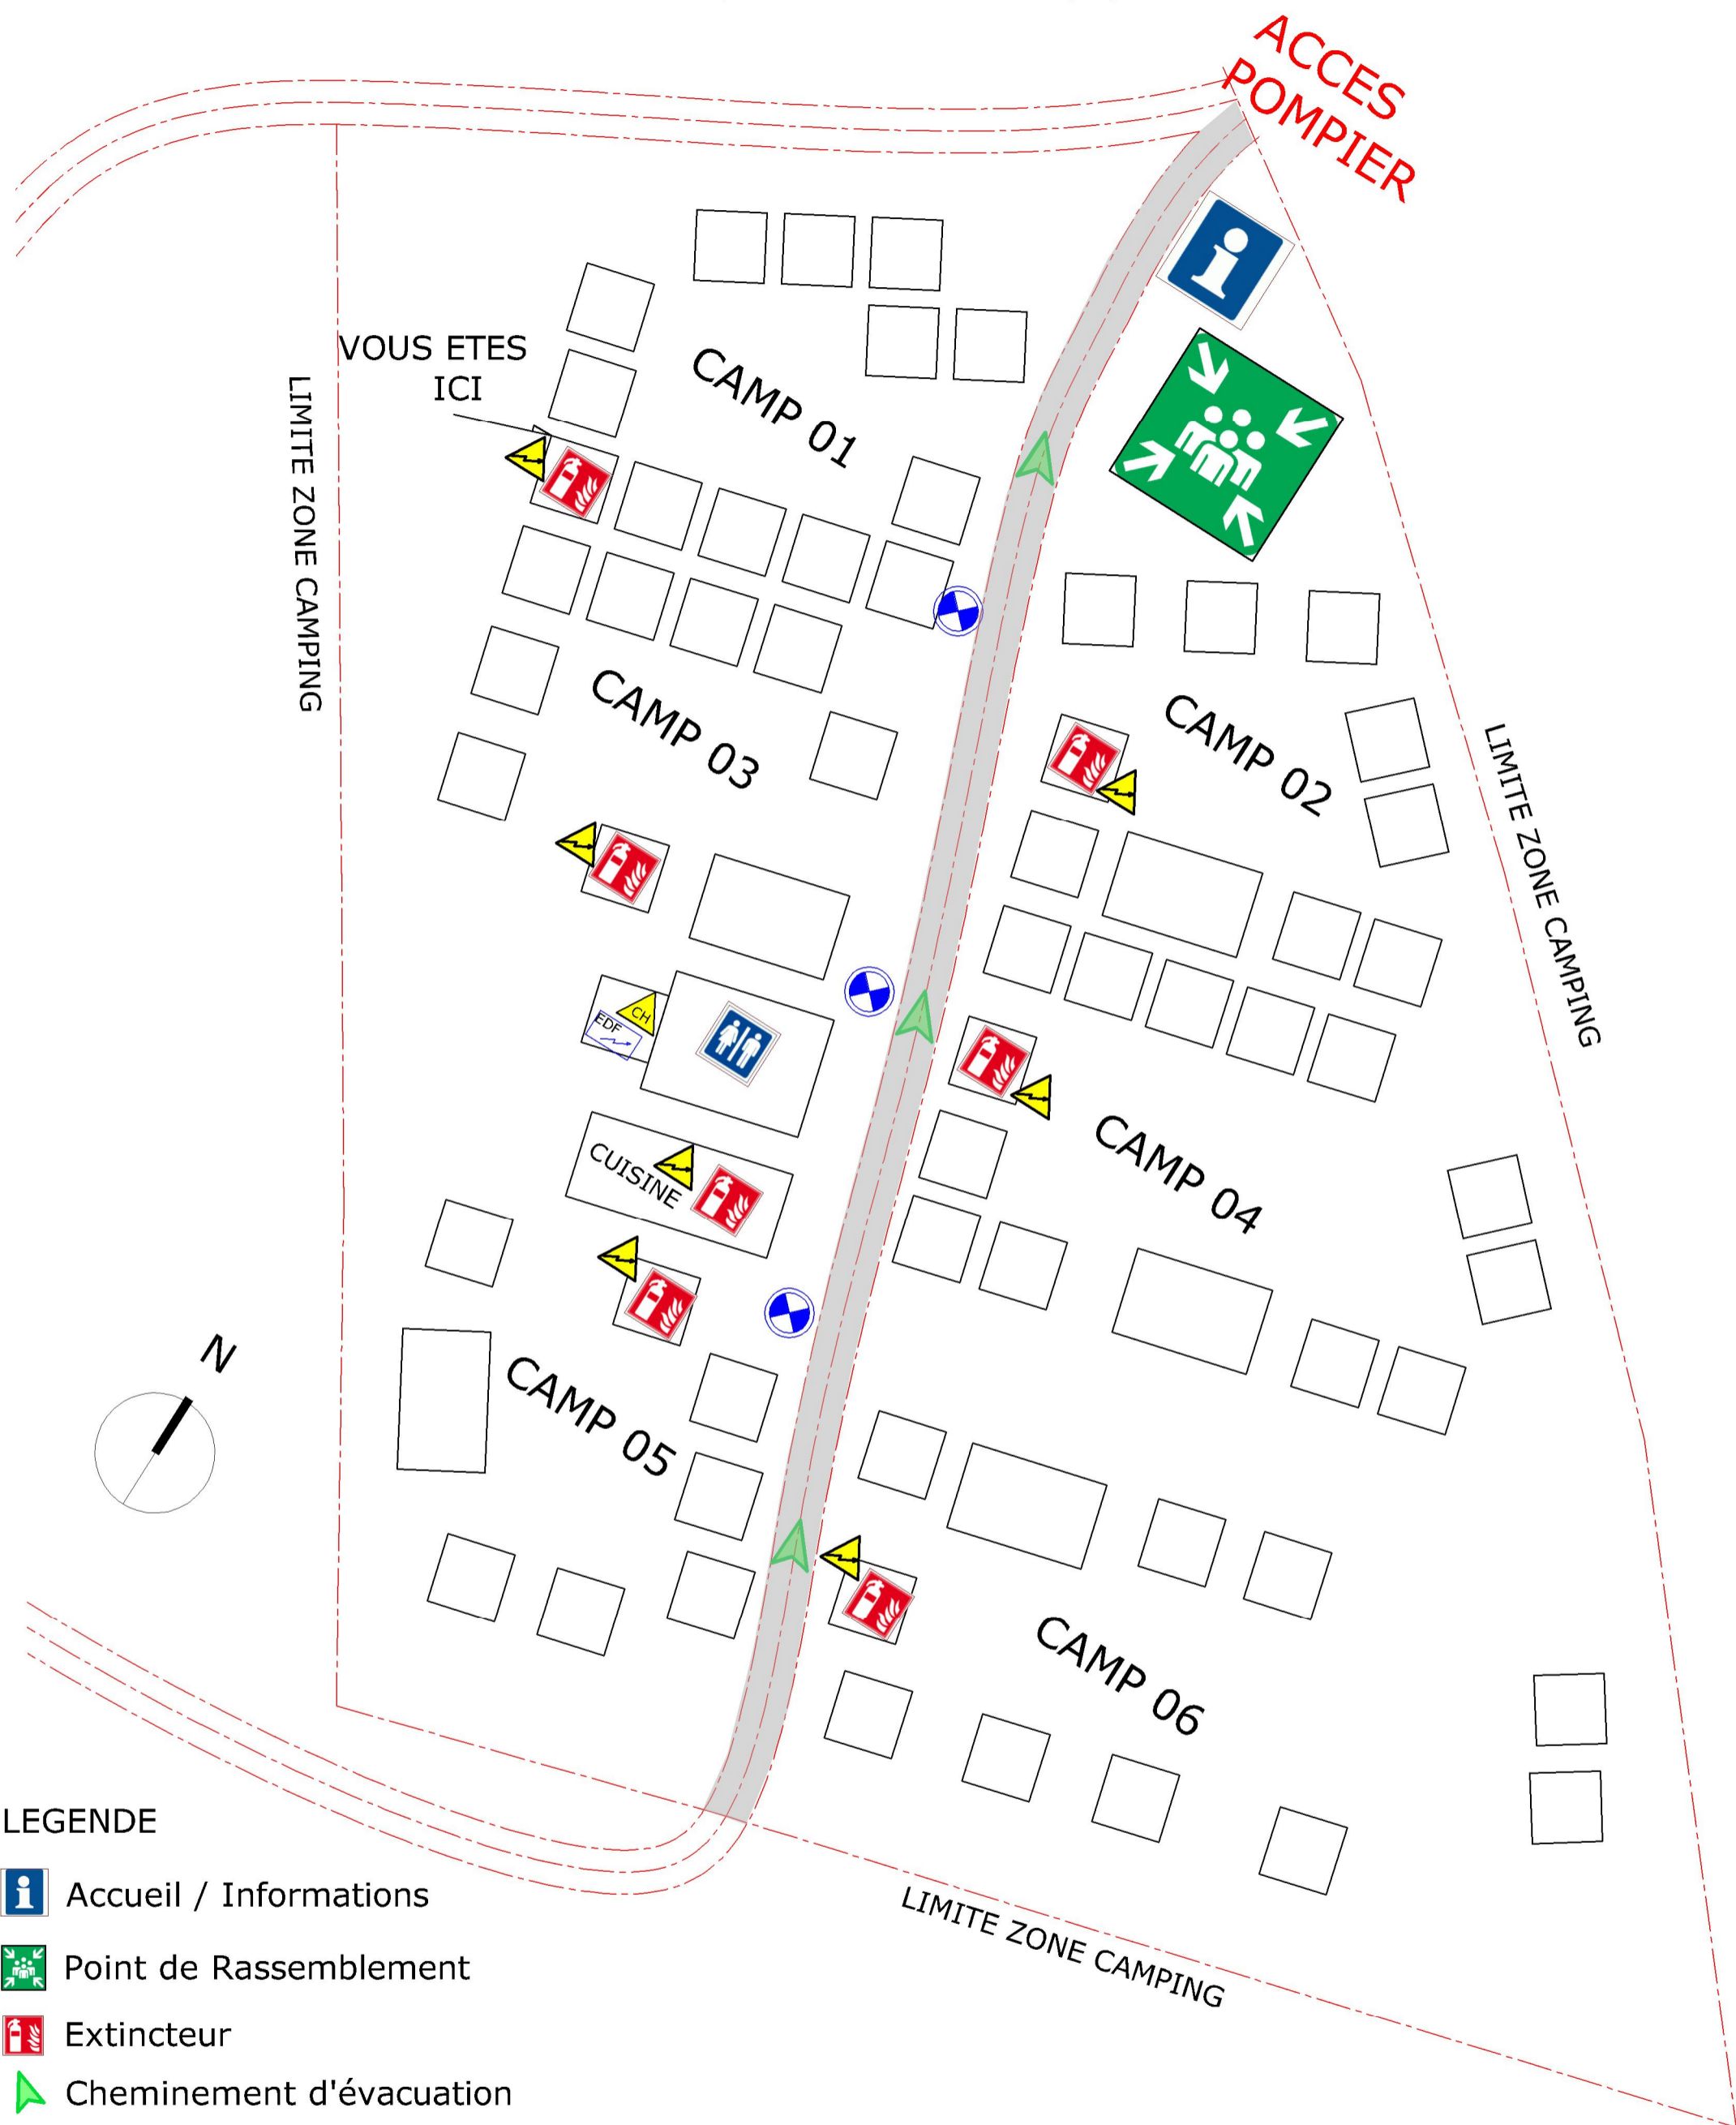

# PLAN D'EVACUATION

## Camping Cala di Sole Algajola

### LEGENDE

-  Accueil / Informations
-  Point de Rassemblement
-  Extincteur
-  Cheminement d'évacuation
-  Chaufferie
-  Sanitaires
-  Armoire Electrique
-  Borne électrique
-  Borne d'éclairage solaire